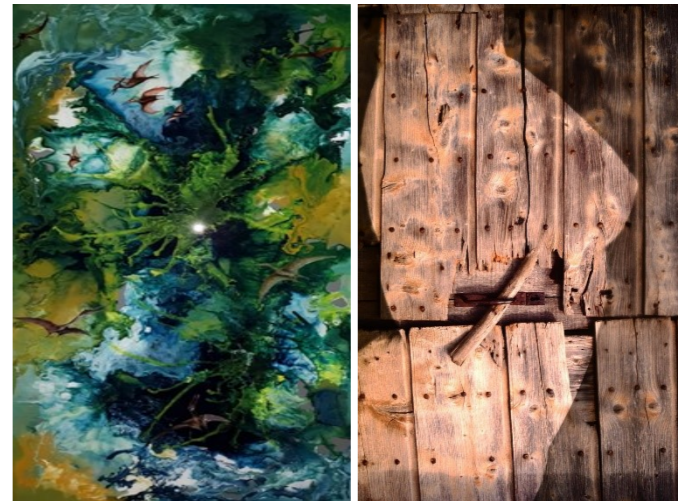

**Jörg Gaab & Walter Scheufen**

**EINLADUNG**  
zur Kunstausstellung  
**JÖRG GAAB meets WALTER SCHEUFEN**

In der ehemaligen Gaststätte Gerards Mie  
Rodebachstraße 51, 52538 Gangelt-Stahe

**Am 27. / 28. August 2022**

**Öffnungszeiten**  
**Sa. 12 – 18 Uhr**  
**So. 10 – 18 Uhr**

**Für das leibliche Wohl ist gesorgt**

Es lädt ein:  
Freundeskreis „Alte Schule Stahe und Gerards Mie“

**Kunstausstellung**  
**JÖRG GAAB meets WALTER SCHEUFEN**

**Hochglanzmalerei trifft Fotografie auf Leinwand**

**Jörg Gaab - Resin-Art**

**Walter Scheufen - Traumreisen in Gedankenketzen**